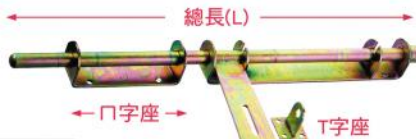

門串類 AT

單位：mm

- 1 ST 500H ϕ 5/8xL:510
- ST 600H ϕ 3/4xL:550
- ST 700H ϕ 7/8xL:610
- ST 800H ϕ 1"

型號	400H	500H	600H	700H	800H
芯	1/2"	5/8"	3/4"	7/8"	1"
總長(L)	270	510	550	610	
304白鐵	V	V	V	V	V
201白鐵	V	V	V	V	V
電鍍	V	V	V	V	V

304白鐵、電鍍 為台灣生產製造。

- 2 電500H ϕ 5/8xL:510
- 電600H ϕ 3/4xL:550
- 電700H ϕ 7/8xL:610
- 電800H ϕ 1"

- 3 電400H ϕ 1/2xL:270

- 4 ST 400H ϕ 1/2xL:270

FOLO高級門串 ATFL 台灣生產製造，品質保證 ●材質：304#

5 FL-308 3/8"xL:135

6 FL-308-A 3/8"xL:135

7 FL-398 3/8"xL:180

8 FL-398-A 3/8"xL:180

9 FL-309 1/2"xL:175

10 FL-309-A 1/2"xL:175

11 FL-399 1/2"xL:235

12 FL-399-A 1/2"xL:235

FOLO高級門串 ATFL 台灣生產製造，品質保證 ●材質：304#

1 FL-103 芯:1/2"xL:235