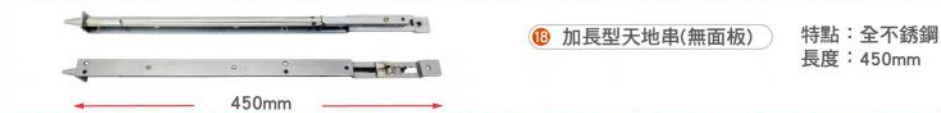

AT

- 1 ST 大鈎串 (芯1/2")
ST 小鈎串 (芯3/8")
 - 2 電 大鈎串 (芯1/2")
電 小鈎串 (芯3/8")
 - 3 ST門串組
芯：1/2"
 - 4 OT門串組
芯：1/2" · 5/8"
 - 5 鐵板把手
- | 寬度W / 材質 | 不銹鋼 | 鐵 |
|----------|-----|---|
| 1" | √ | √ |
| 1 1/4" | √ | √ |

防盜鏈 ATZ2X

- 6 ST 防盜鏈
- 7 電白 防盜鏈
- 8 電白 防盜鏈 附栓
- 9 金 防盜鏈 附栓
- 10 古銅 防盜鏈 附栓
- 11 電防盜扣

天地串 ATR

型號	S3601	S3610	S3611	S3620	SV3620	S3621	SV3621	MW-365
規格	一長一短有面板	二長無面板	二長有面板	二短無面板	二短無面板(車尖)	二短有面板	二短有面板(車尖)	硫化銅門用
芯	1/2"	1/2"	1/2"	1/2"	1/2"	1/2"	1/2"	3/8"

- 18 加長型天地串(無面板) 特點：全不銹鋼 長度：450mm

- 19 YU-01 (二短)
- 20 YU-02 (二長)
- 21 YU-03 (一長一短)